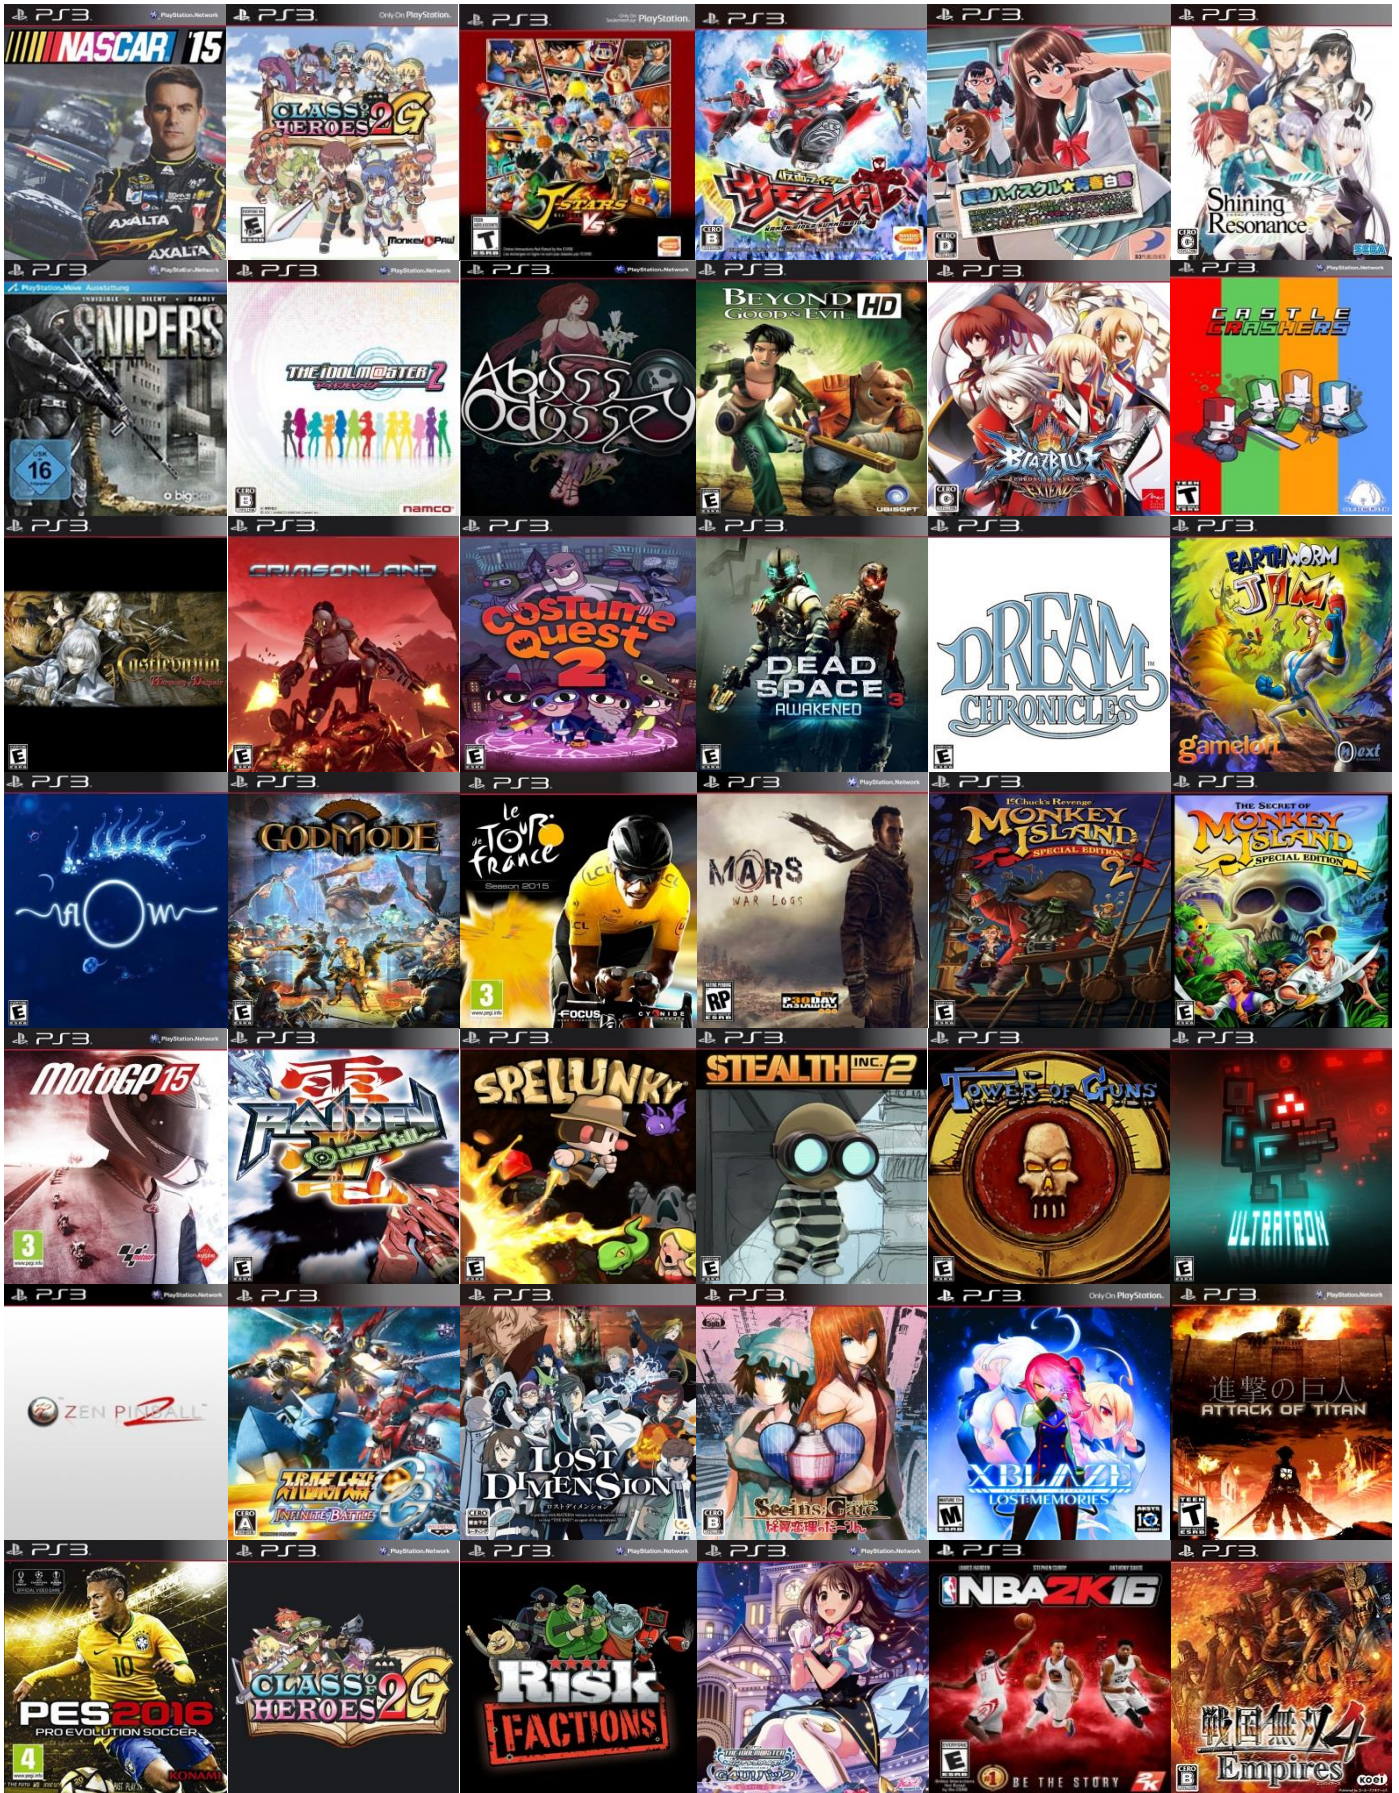

FULL GAMES
CATALOGO DE PS3

"TRABAJAMOS TODOS LOS DIAS"
DE 10:00AM A 7:00AM
CALLE L #459 E/ 25 Y 27 APTO 13
TEL: 78307795

FULL GAMES